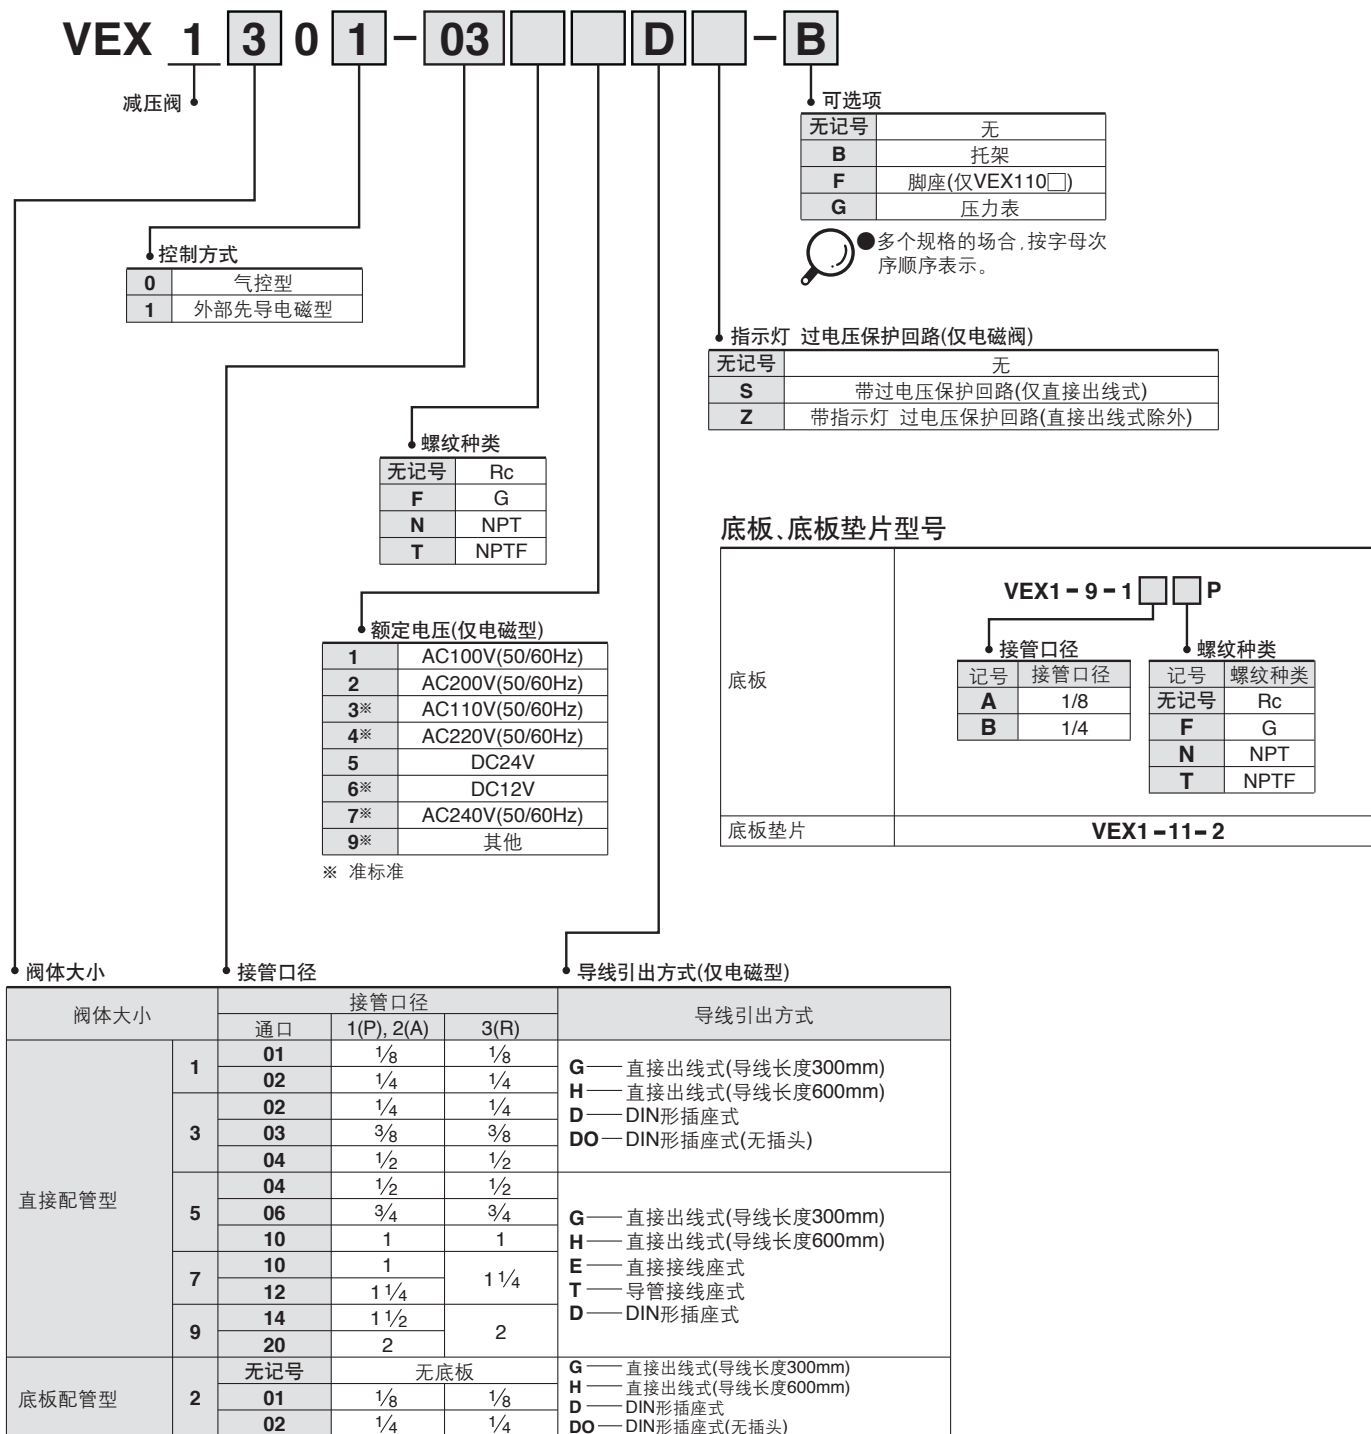

型号表示方法

注意

使用前必读。安全上的注意由前附58、59、3 4 5通电磁阀/共同注意
事项由P.3~7确认。